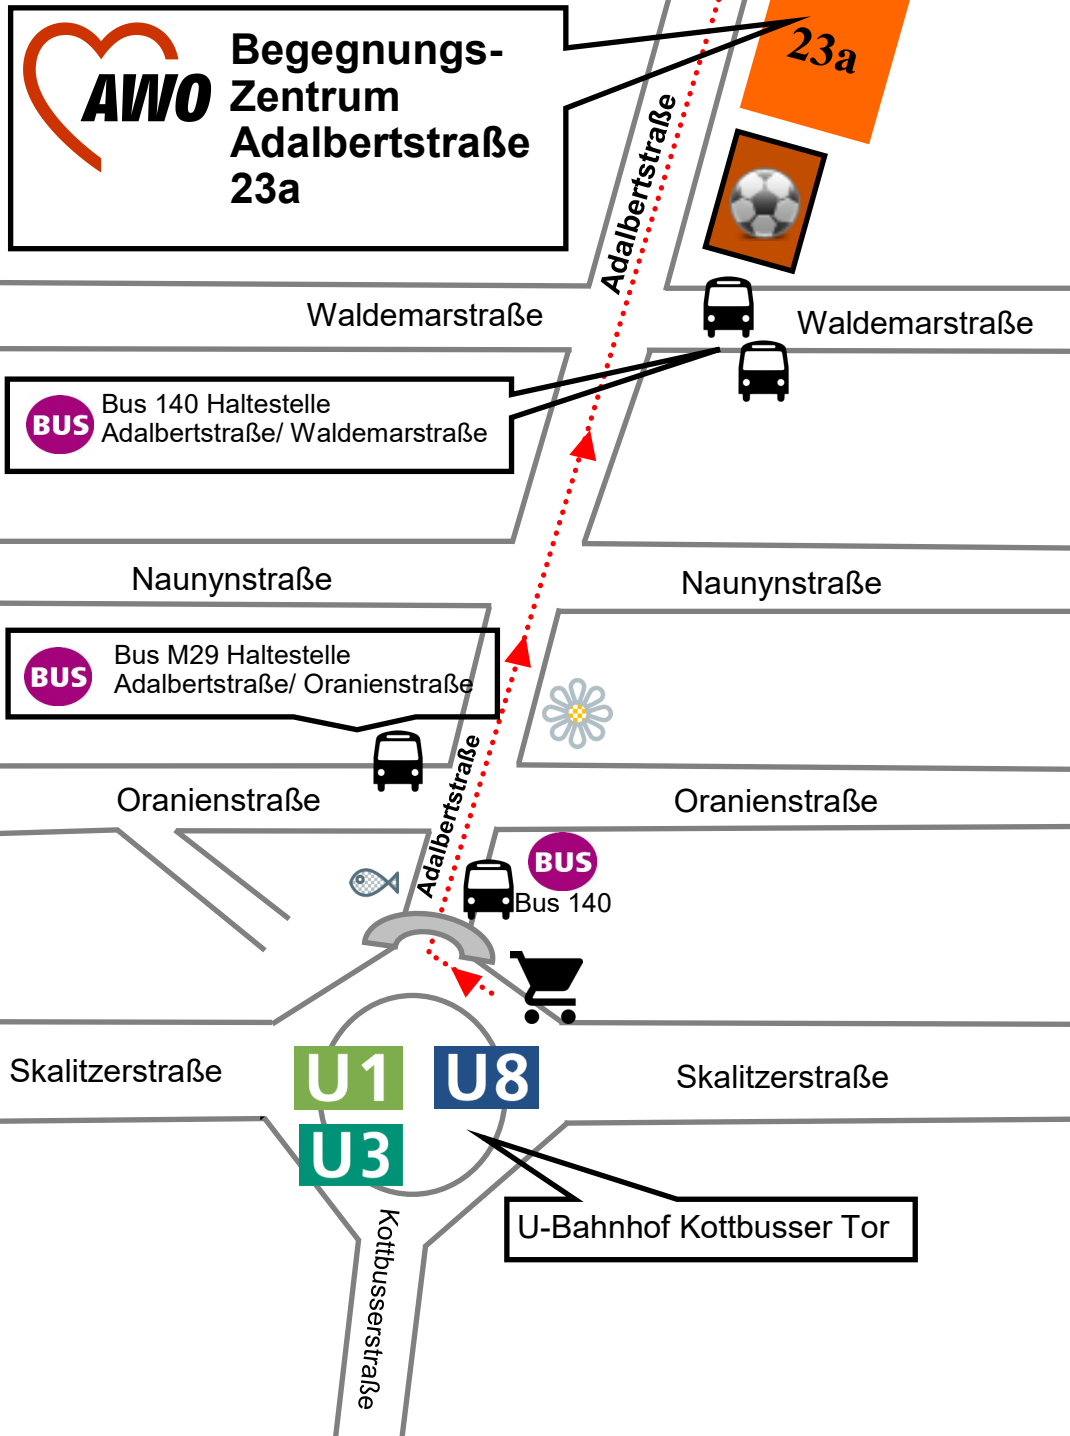

So finden Sie uns:

AWO Begegnungs-Zentrum Migrations-Beratung

✉ Adalbertstraße 23a
10997 Berlin

☎ 030 - 69 53 56 11

@ begegnungszentrum@awoberlin.de

Beratung

Wir beraten kostenlos und vertraulich in:

Englisch		Serbisch	
Spanisch		Kroatisch	
Türkisch		Bosnisch	
Französisch			